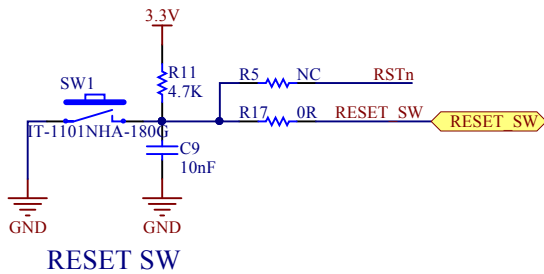

Title		
<b>WIZwiki-W7500</b>		
Size	Number	Revision
A4	<b>W7500</b>	<b>V1.1</b>
Date:	2015-05-22	Sheet of
File:	D:\01.Work\..01_W7500.SchDoc	Drawn By:

Title			
<b>WIZwiki-W7500</b>			
Size	Number	Revision	
A4	<b>CMSIS-DAP</b>	<b>V1.1</b>	
Date:	2015-05-22	Sheet of	
File:	D:\01.Work\..02_CMSIS-DAP.SchDoc	Drawn By:	